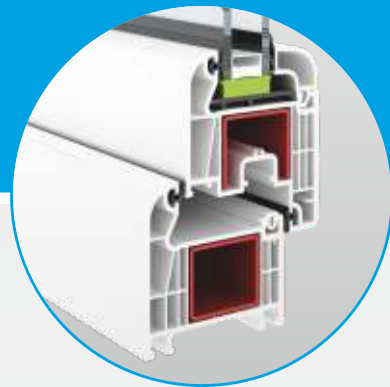

SONAROL

Clasictherm

Postaw na klasykę

Clasictherm

Okna **CLASICTHERM** to gwarancja standardu na najwyższym poziomie. Sześciokomorowy system profili, o zabudowie 70 mm, oferowany jest z klasycznym, prostym skrzydłem niezlicowanym oraz łagodnie zaokrąglonym skrzydłem półzlicowanym. Wysokiej jakości mieszanka PVC, stosowana do produkcji profili tłoczonych w firmie **SONAROL**, gwarantuje wieloletnią trwałość, odporność na warunki atmosferyczne i łatwość konserwacji.

BEZOŁOWIOWE

Ekologiczne profile CLASICTHERM wykonane na stabilizatorach cynkowo - wapniowych. Nie zawierają ołowiu.

ELEGANCKIE

Symetryczne i łagodnie zaokrąglone profile, stylowa listwa przyszybowa z czarną lub szarą uszczelką oraz możliwość zamówienia pakietu szybowego z ciepłą ramką w różnych kolorach sprawiają, iż okna nabierają niepowtarzalnego wyglądu.

CIEPŁE

Sześciokomorowe profile ram i skrzydeł o szerokości 70 mm oraz możliwość zastosowania pakietów trzyszybowych z ciepłą ramką szerokości 40 mm, o współczynniku $0,6 \text{ W/m}^2\text{K}$, zapewniają doskonałą izolacyjność termiczną.